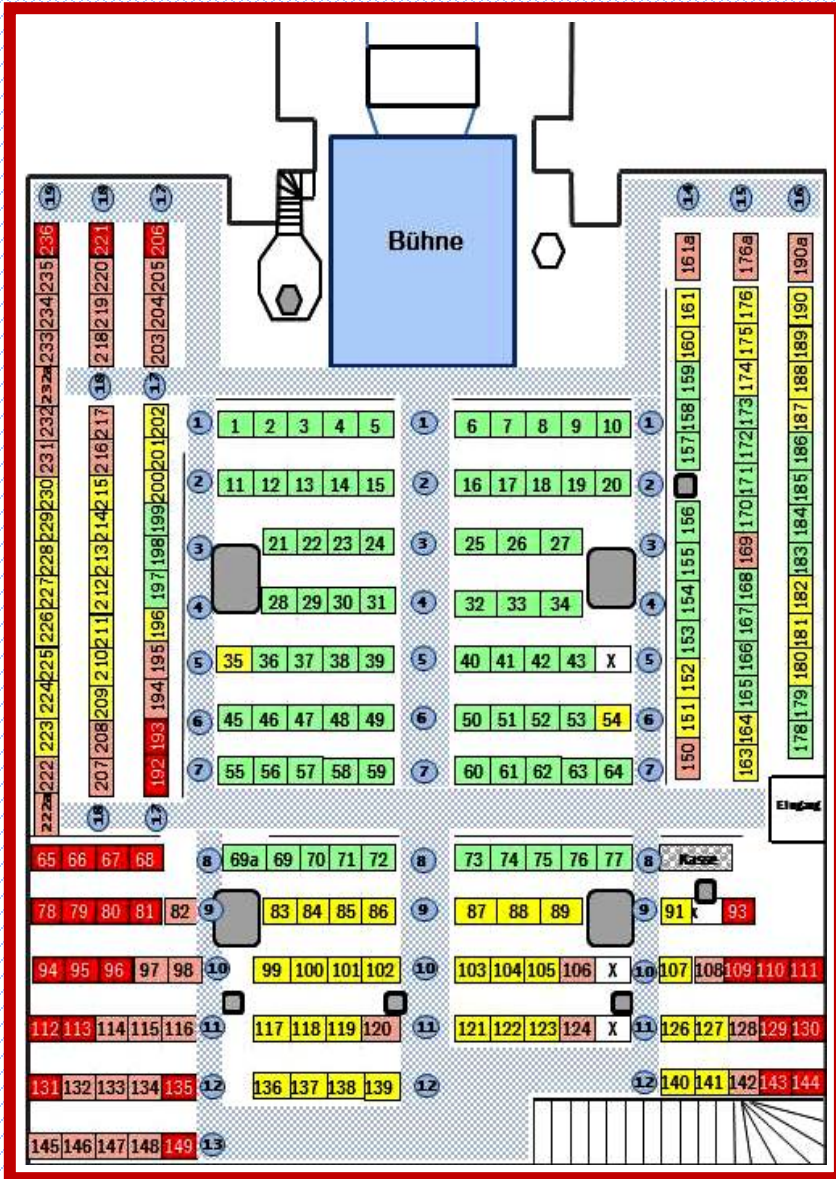

Sitzplan - Kirche und Empore

Kirche
unten
Rote-
Umrahmung

Kirche
Empore
Blaue-
Umrahmung